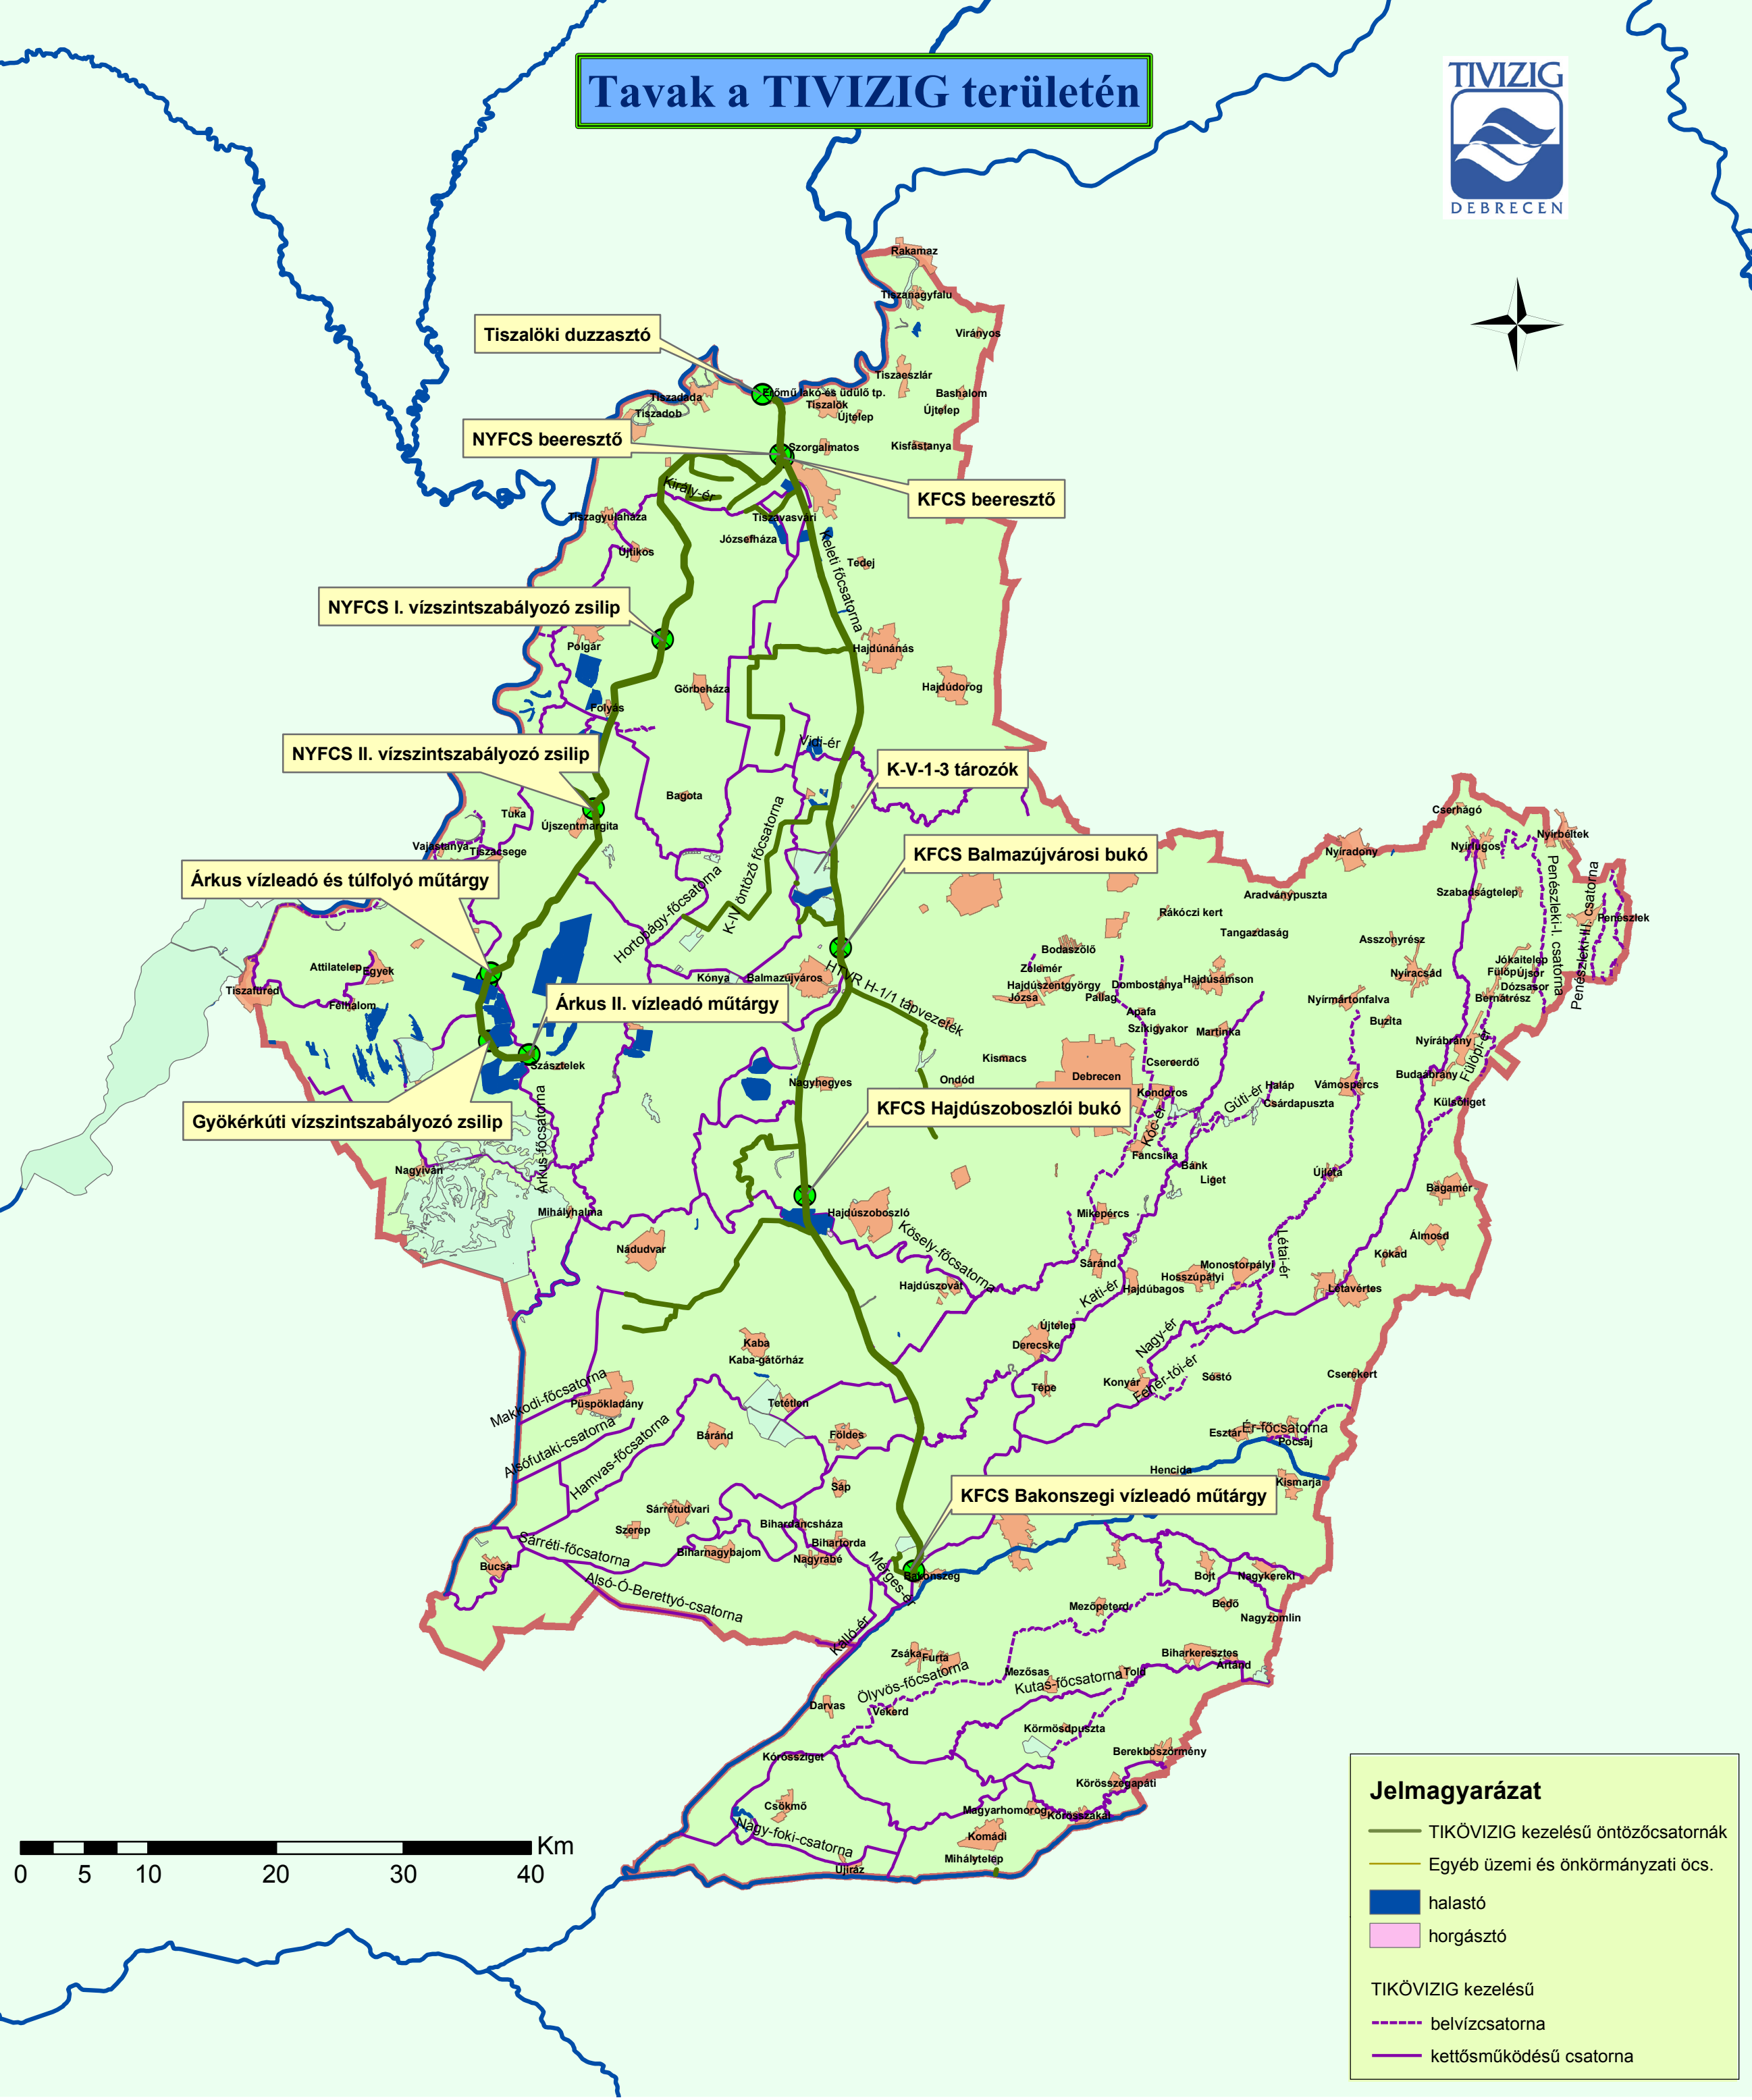

Tavak a TIVIZIG területén

Jelmagyarázat

- TIKÖVIZIG kezelésű öntözőcsatornák
- Egyéb üzemi és önkormányzati öcs.
- halastó
- horgásztó
- TIKÖVIZIG kezelésű
- belvízcsatorna
- kettősműködésű csatorna

Tiszaöki duzzasztó

NYFCS beeresztő

KFCS beeresztő

NYFCS I. vízszintszabályozó zsilip

NYFCS II. vízszintszabályozó zsilip

K-V-1-3 tározók

Árkus vízleádó és túlfolyó műtárgy

KFCS Balmazújvárosi bukó

Árkus II. vízleádó műtárgy

Gyökéerkúti vízszintszabályozó zsilip

KFCS Hajdúszoboszlói bukó

KFCS Bakonszegi vízleádó műtárgy